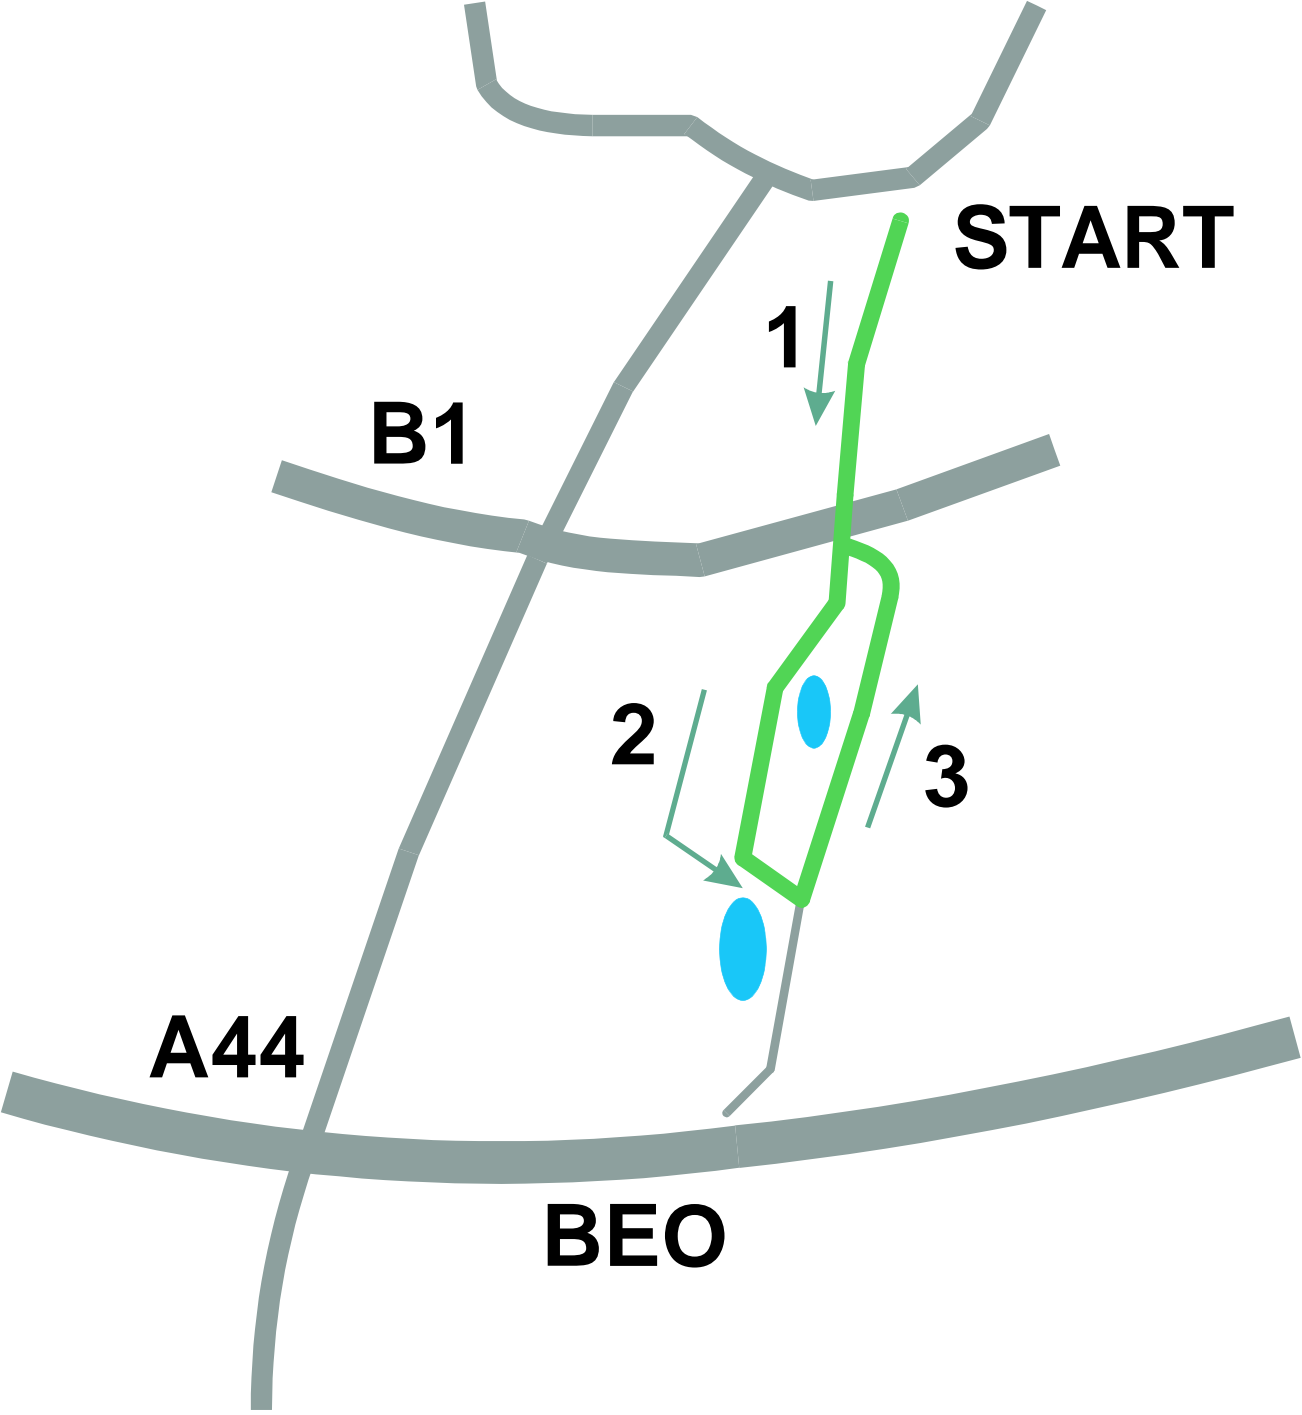

Aus Kamen kommend

Münster
Köln

A 1
Autobahnkreuz
Dortm. Unna

1200 m - Strecke

13 km - Strecke

8 km - Strecke

6 km - Strecke

START

B1

A44

BEO

Zur Österwiese

Zum Eichborn

Auf'm Kley