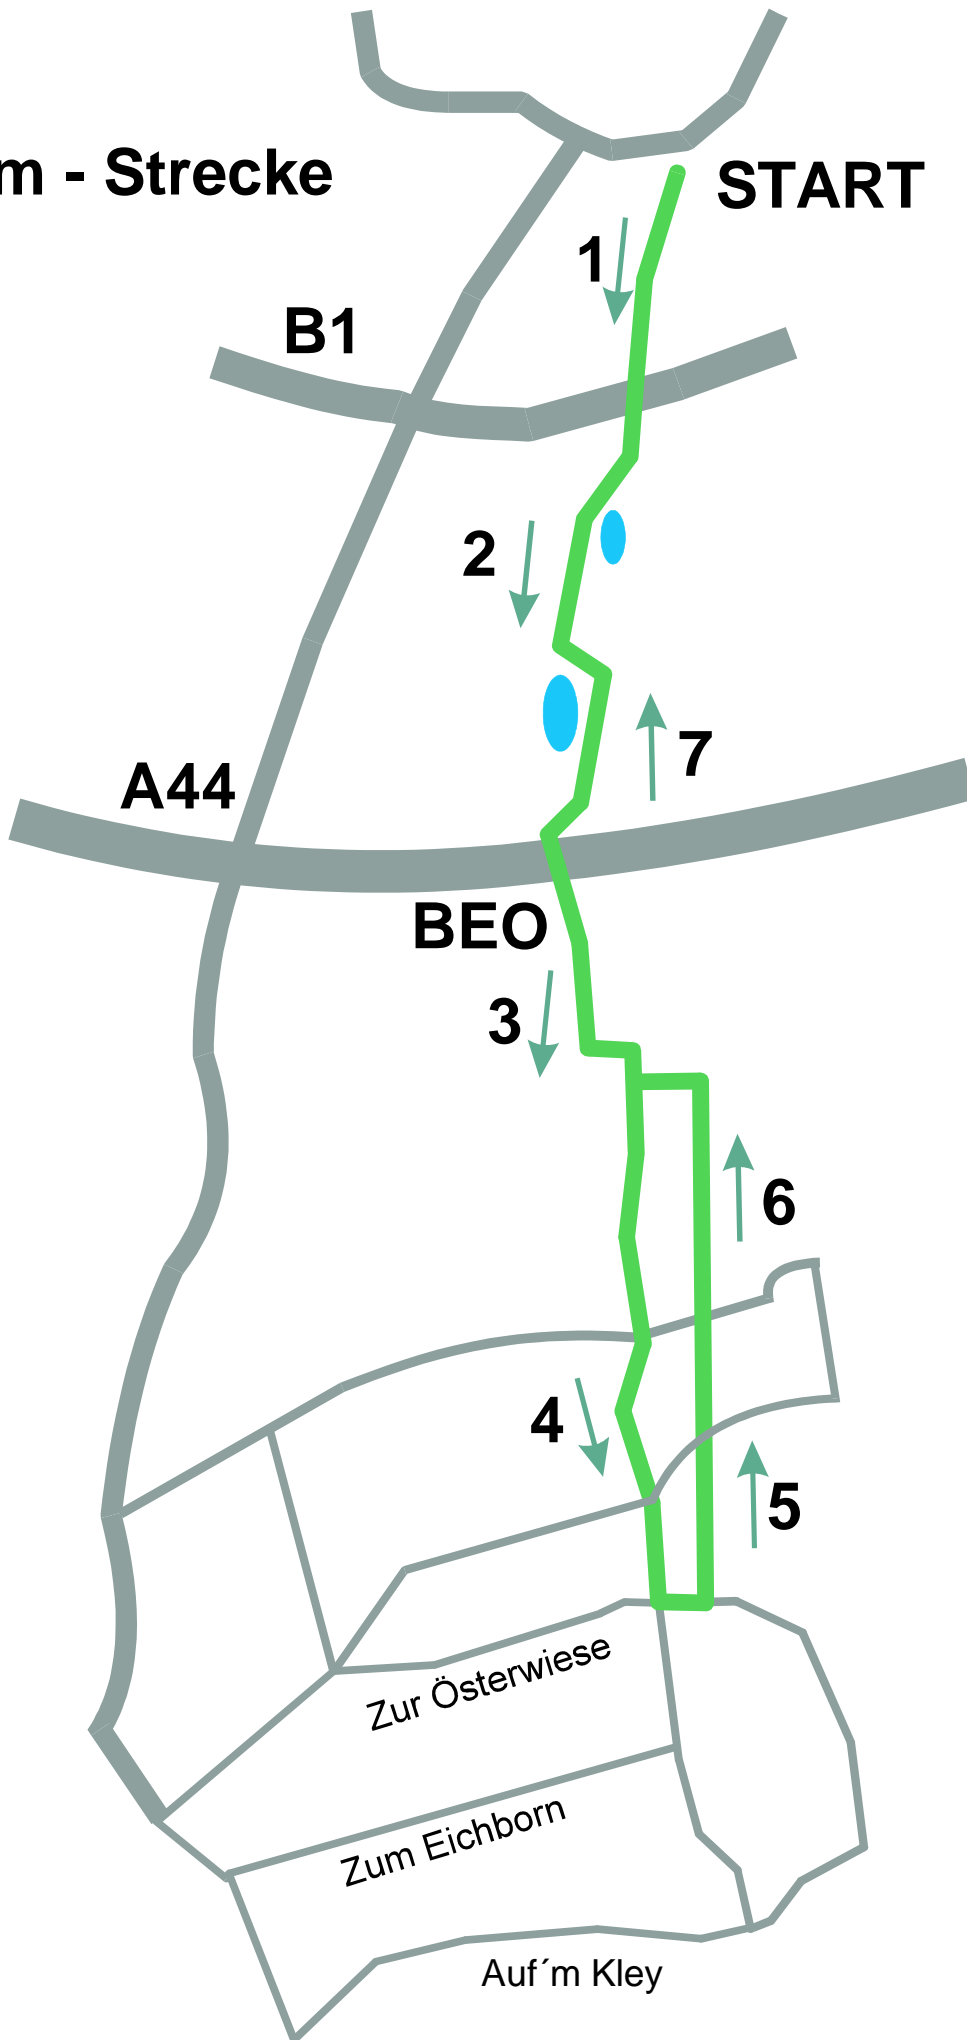

Aus Kamen kommend

Münster
Köln

A 1
Autobahnkreuz
Dortm. Unna

1200 m - Strecke

13 km - Strecke

8 km - Strecke

6 km - Strecke

START

B1

A44

BEO

Zur Österwiese

Zum Eichborn

Auf'm Kley