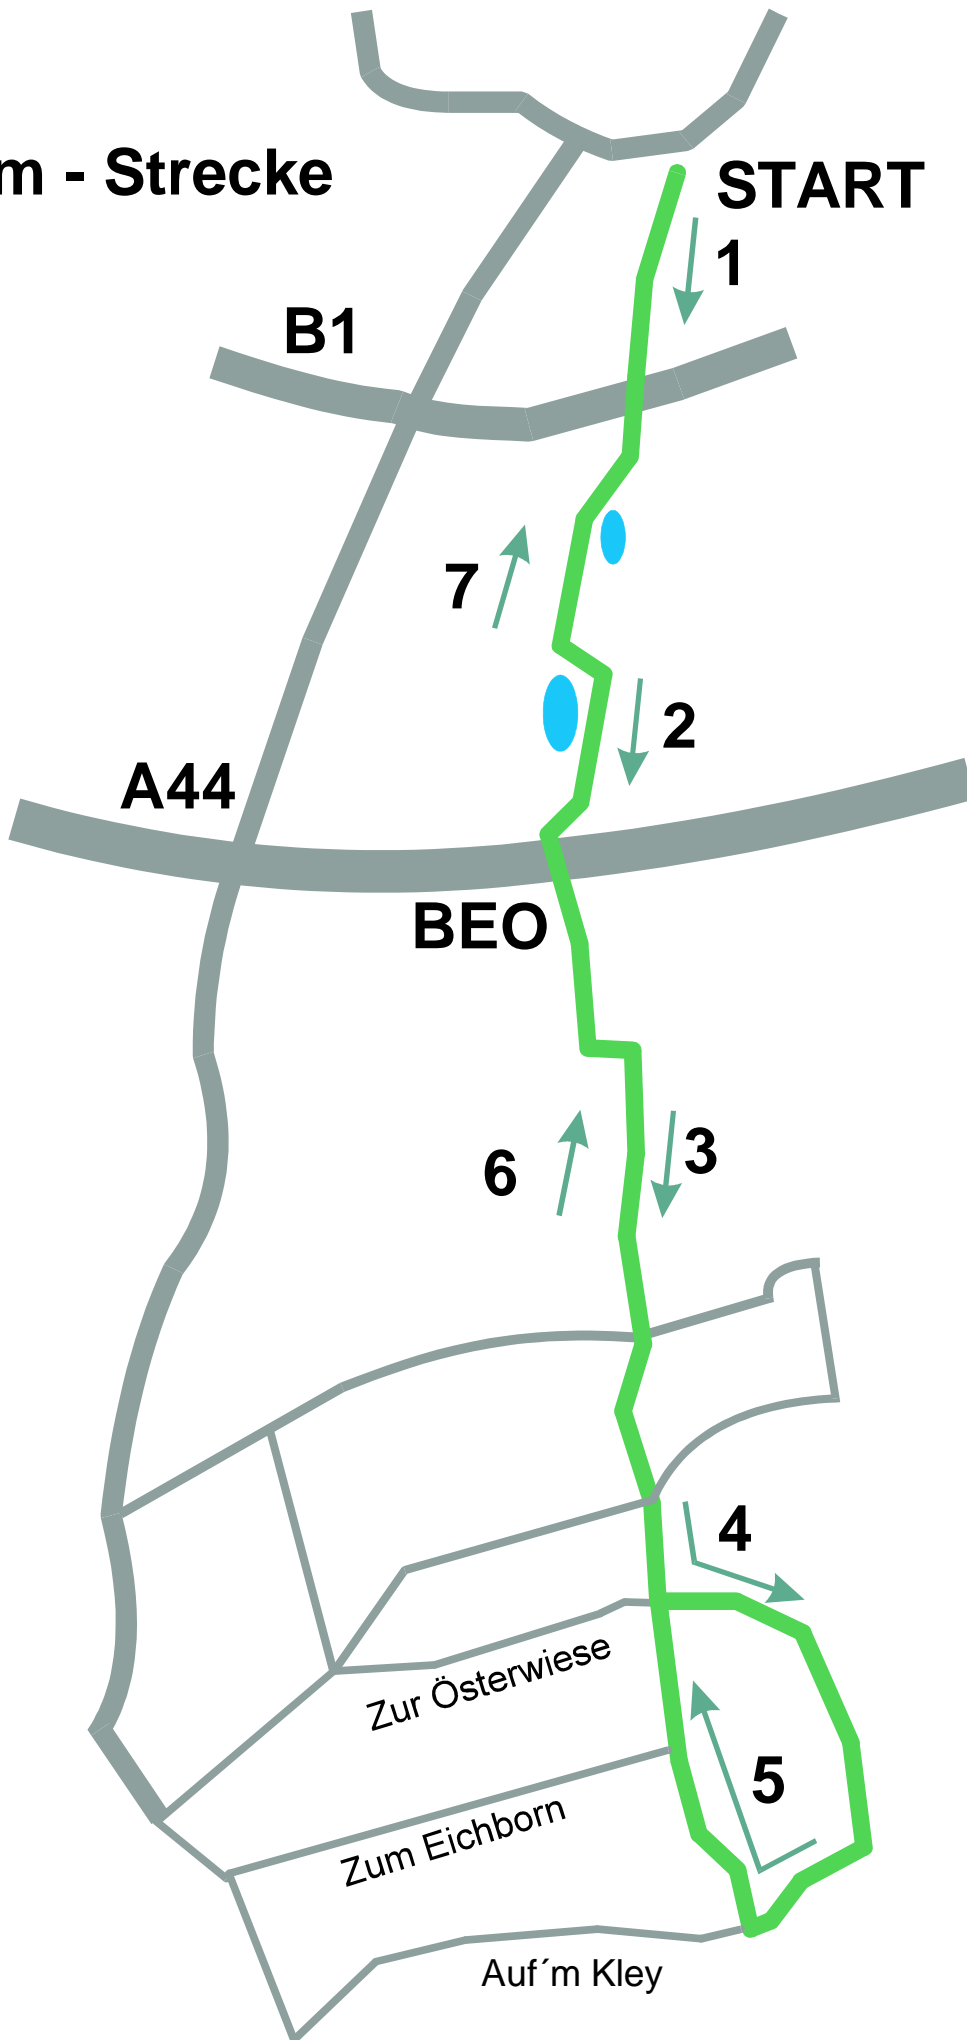

Aus Kamen kommend

Münster
Köln

A 1
Autobahnkreuz
Dortm. Unna

1200 m - Strecke

13 km - Strecke

8 km - Strecke

6 km - Strecke

START

B1

A44

BEO

Zur Österwiese

Zum Eichborn

Auf'm Kley