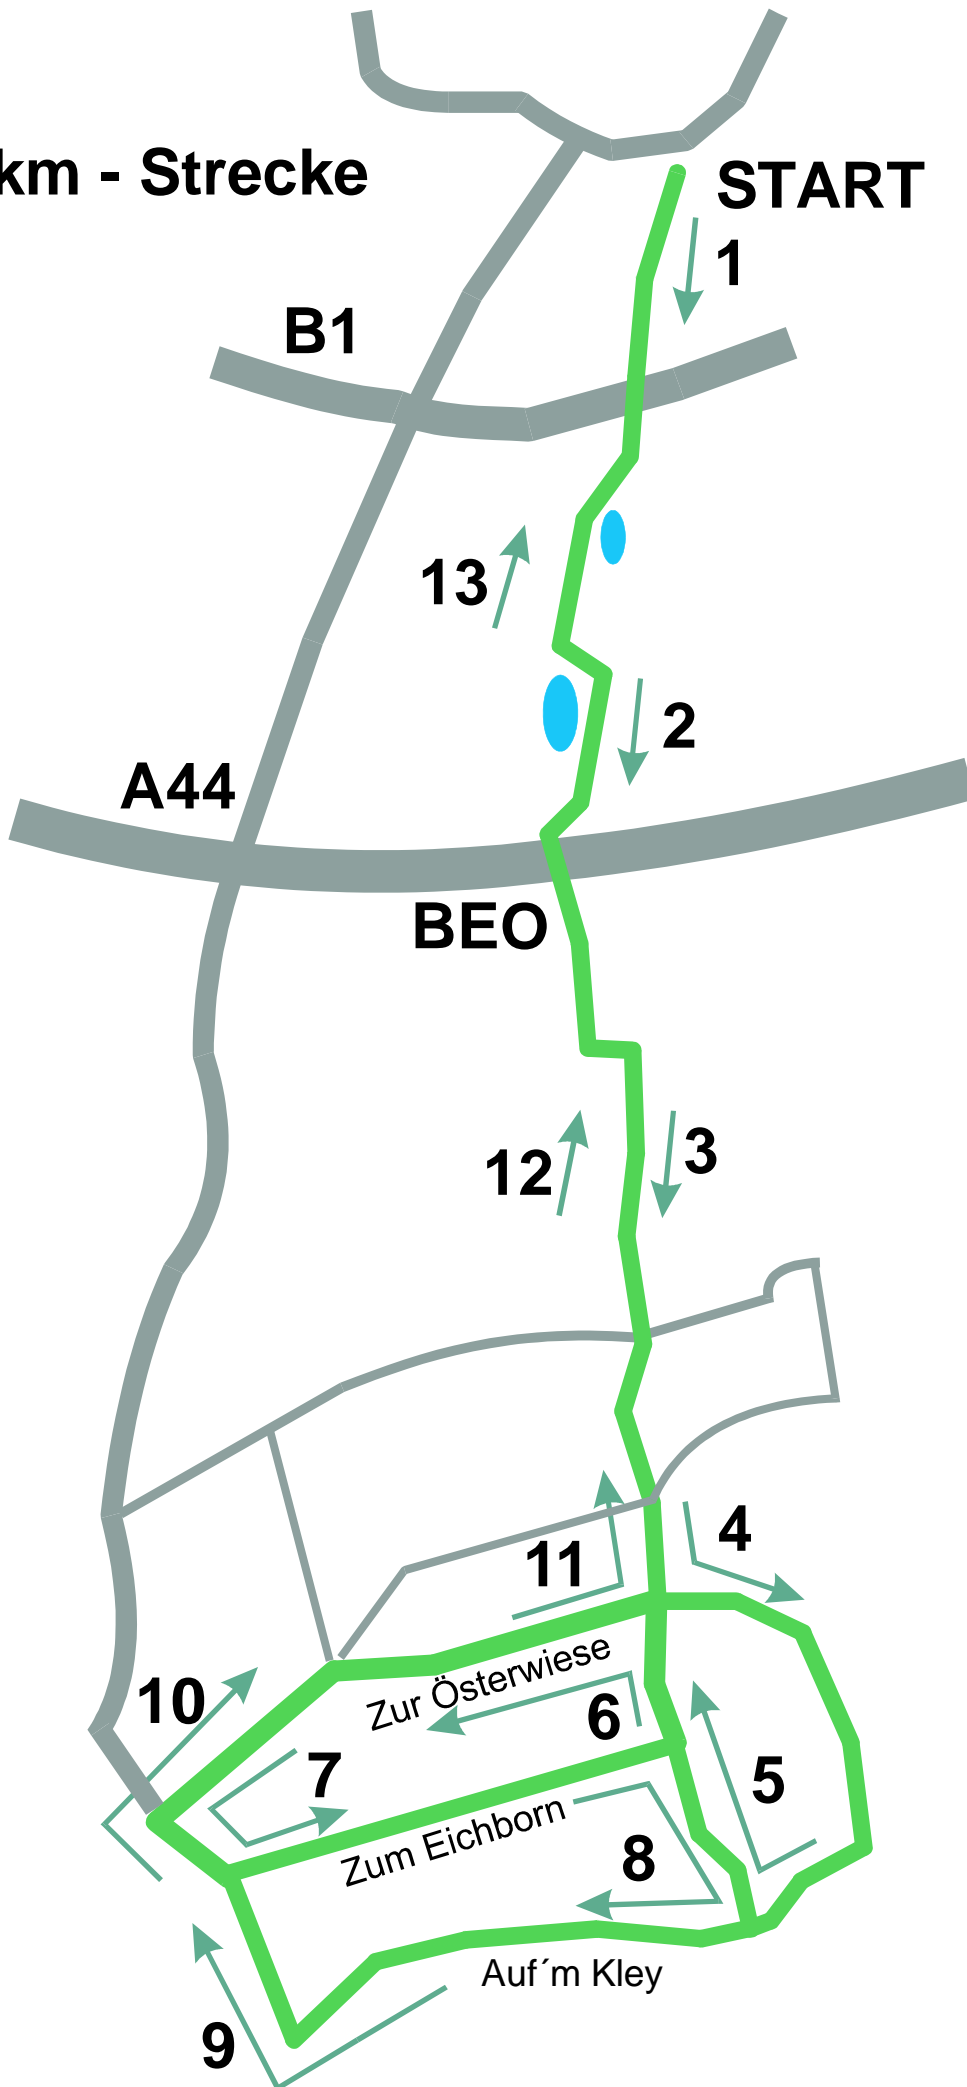

Aus Kamen kommend

Münster
Köln

A 1
Autobahnkreuz
Dortm. Unna

1200 m - Strecke

13 km - Strecke

8 km - Strecke

6 km - Strecke

START

B1

A44

BEO

Zur Österwiese

Zum Eichborn

Auf'm Kley