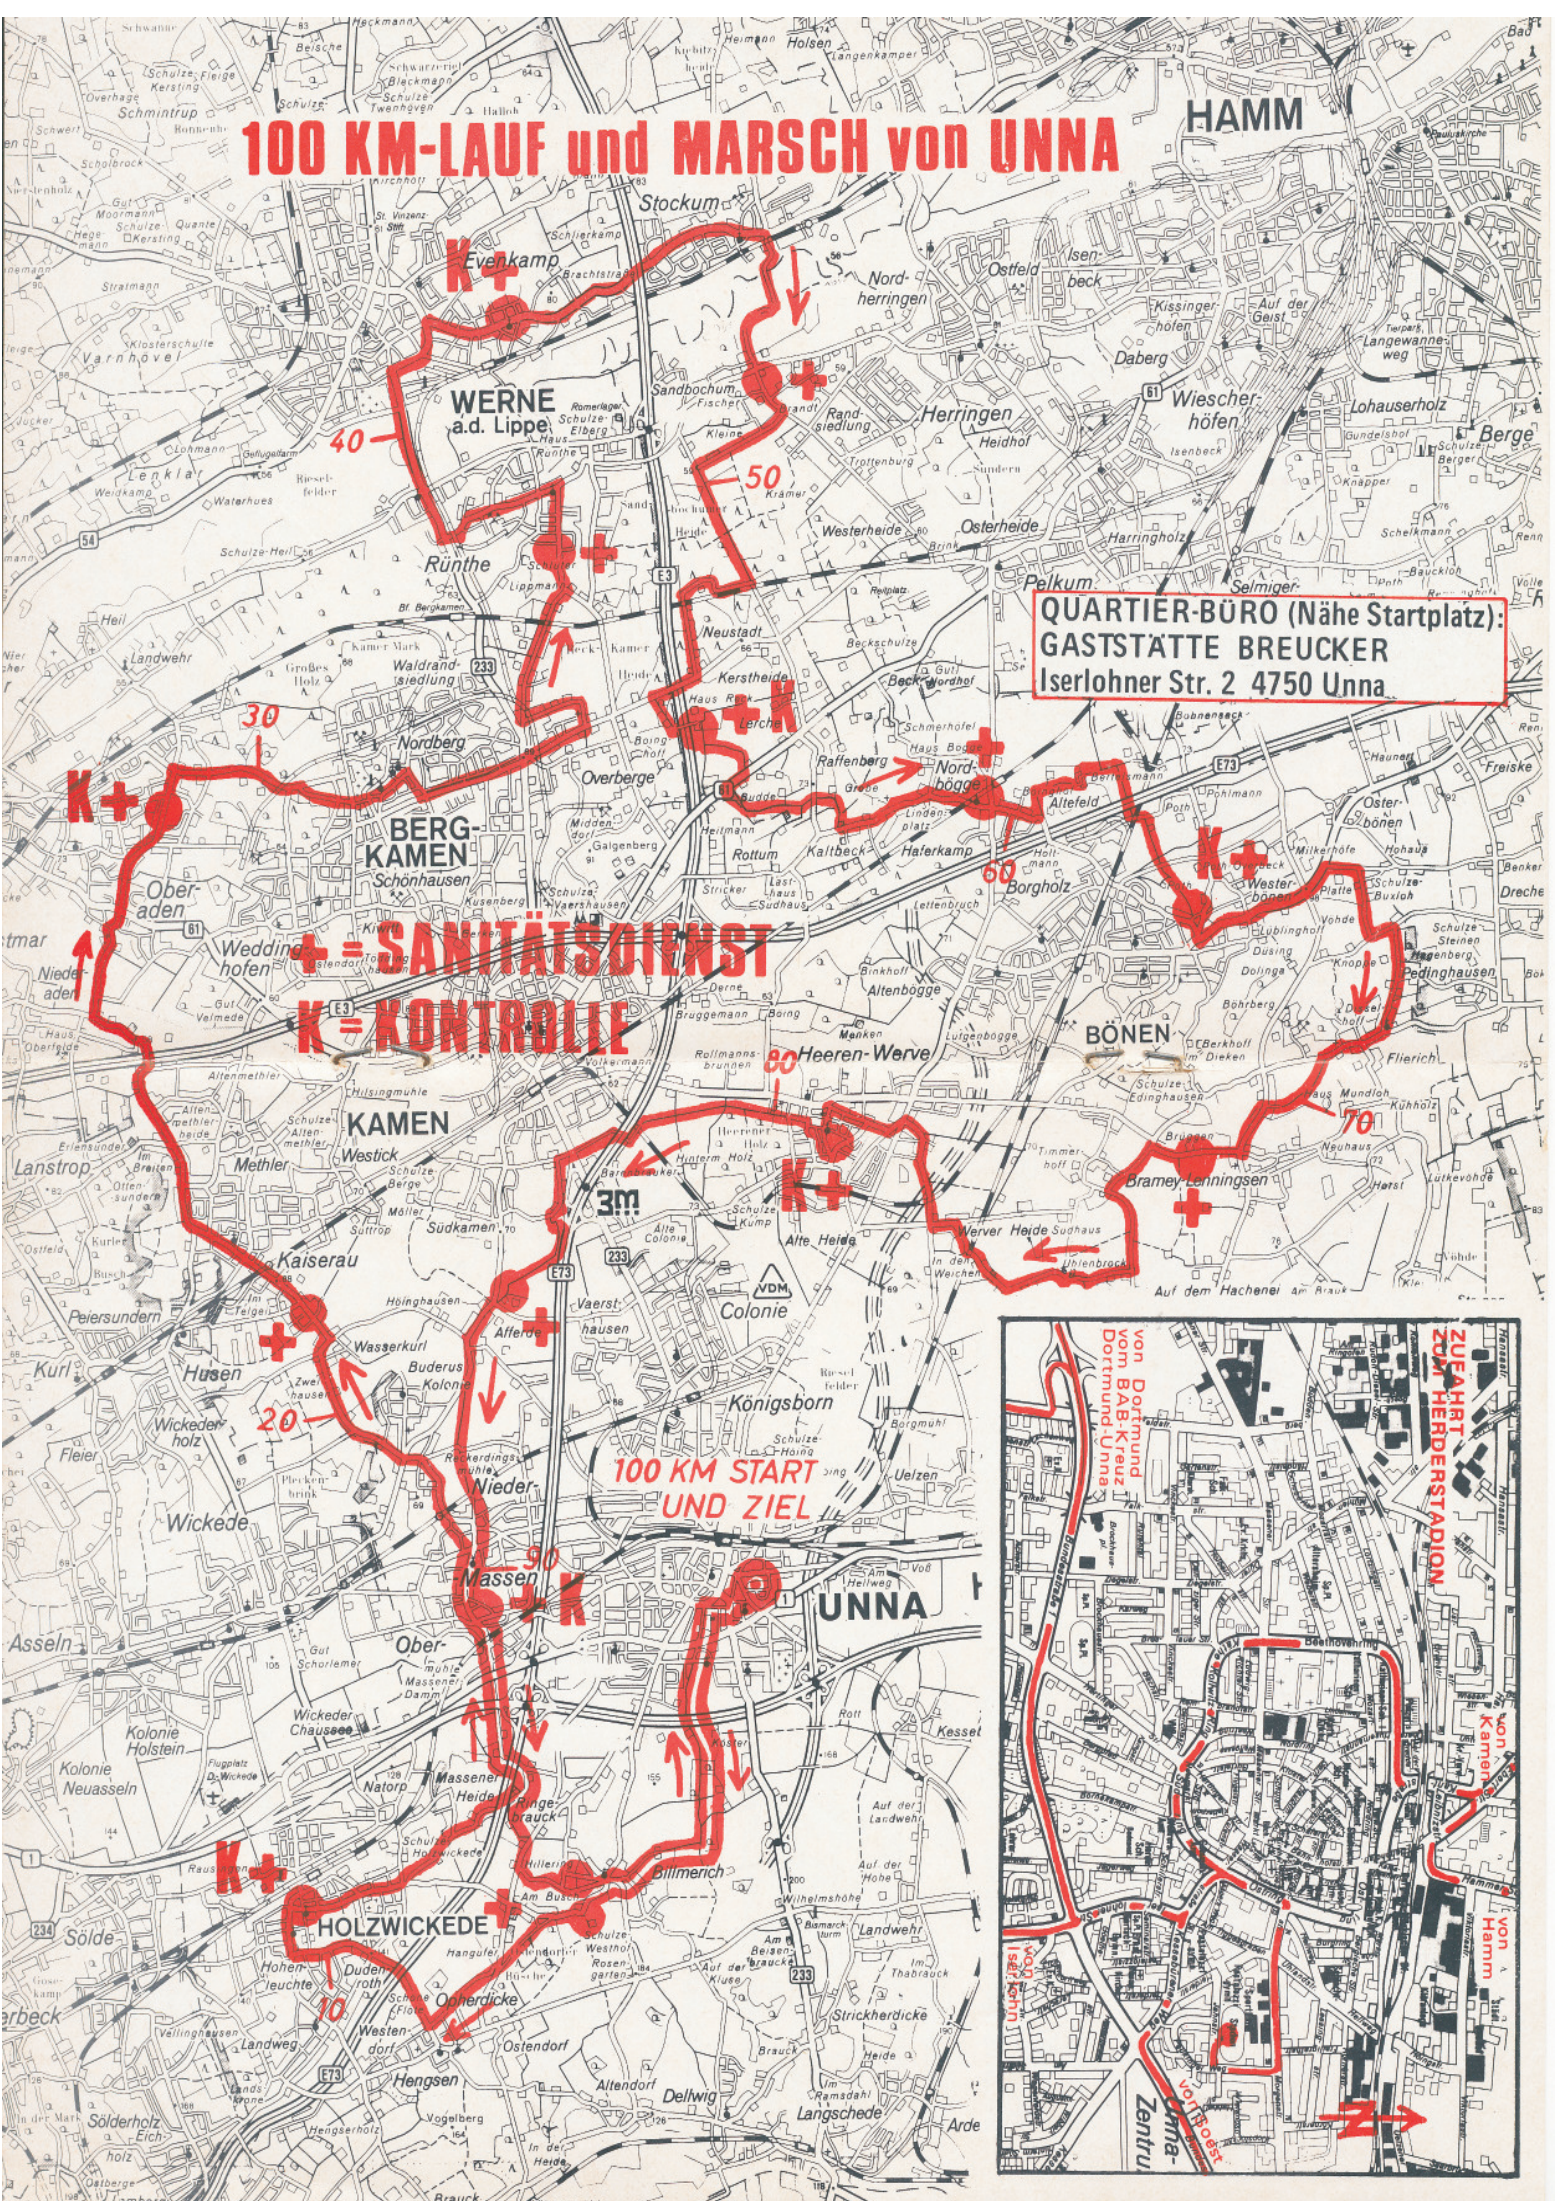

# 100 KM-LAUF und MARSCH von UNNA

HAMM

**QUARTIER-BÜRO (Nähe Startplatz):  
GASTSTÄTTE BREUCKER  
Iserlohner Str. 2 4750 Unna**

**S = SANITÄTSDIENST  
K = KONTROLLE**

**100 KM START  
UND ZIEL**